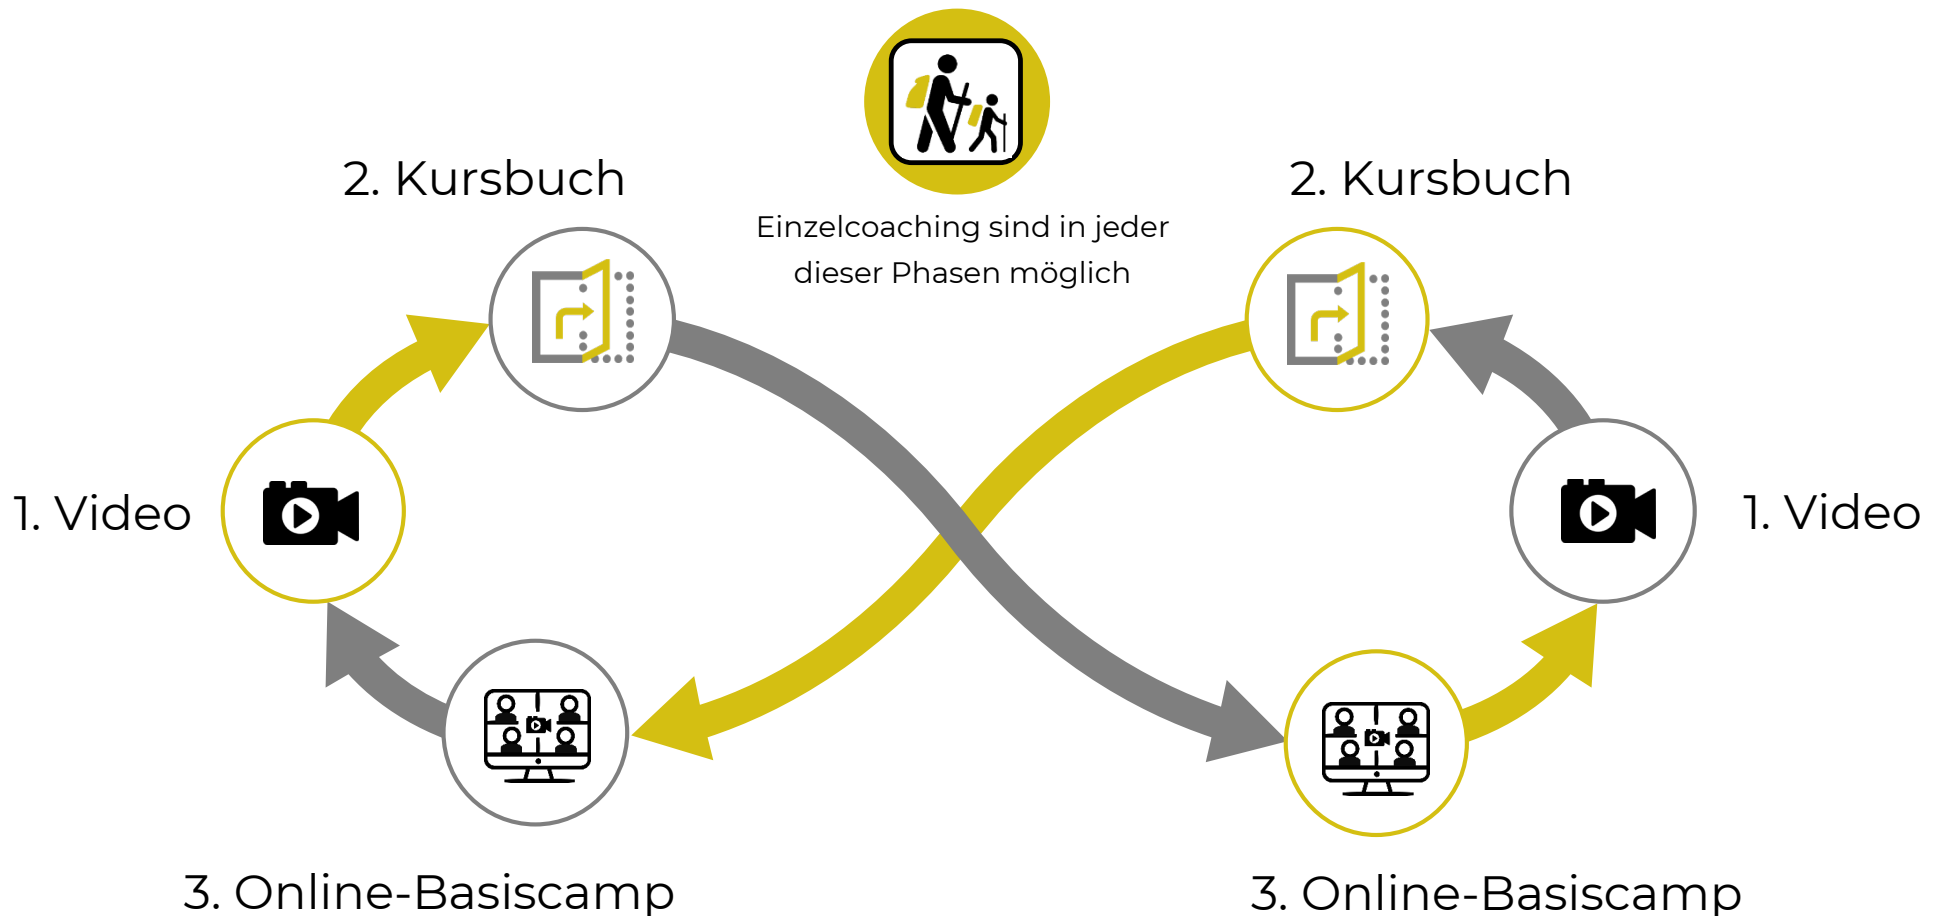

# So funktioniert die Resilienz-Lernplattform

Du startest mit dem 1. Video und vertiefst im 1. Kapitel des Kursbuches Dein Wissen und Deine Selbstkenntnis. Nach einer für Dich angemessenen Zeitspanne gehst Du zum 2. Video und 2. Buchkapitel. In den monatlich stattfindenden Online-Basiccamps kannst Du Verständnisfragen stellen und Deine Erfahrungen teilen. Die ganz persönlichen Fragen und Anliegen platzierst Du am besten im geschützten Rahmen in den Einzelcoachings.

# So funktioniert die Preisstruktur

Preise für die Einzelcoachings  
z.B. in den Alpen auf Anfrage

Preise für die interaktive  
Resilienz-Lernplattform  
299 € im 1. Jahr\*  
249 € im 2. Jahr\*  
199 € im 3. Jahr\*